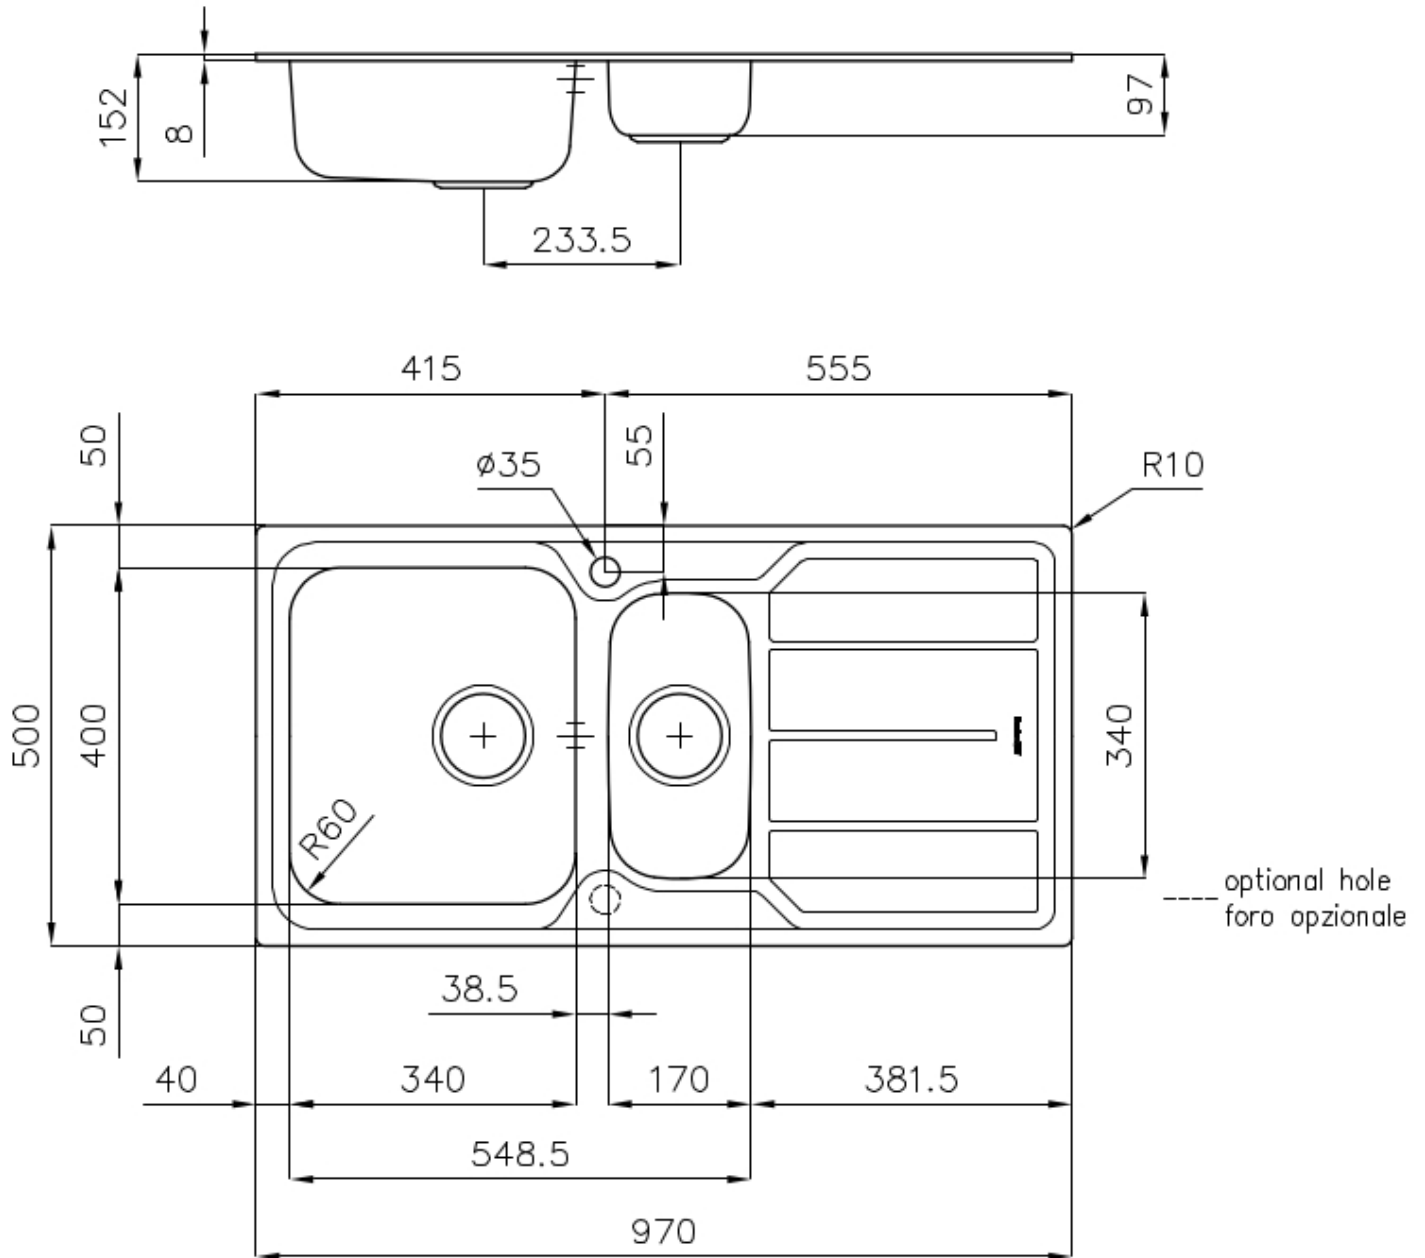

Fregadero S1000

Cubeta a la izquierda

fregaderos

Código: 1197 162

CARACTERÍSTICAS

GANCHOS DE DESLIZAMIENTO

Exclusivo sistema de instalación Foster, que permite a los ganchos de fijación deslizarse a lo largo de todo el perímetro del fregadero. Permite una instalación fácil pudiendo colocar los ganchos en los puntos más accesibles.

DESAGÜE 3,5" BASKET

Desagüe grande de 3,5" equipado con el práctico tapón cestillo que impide el flujo de las partes sólidas en la alcantarilla.

POSIBILIDAD SEGUNDO / TERCER ORIFICIO

El fregadero se puede personalizar con la ejecución de orificios adicionales, especificados en fase de pedido, utilizables para monomandos de doble orificio, para desagües con mando a distancia o para la instalación de dispensadores para el jabón. Las posiciones se indican en los diseños con orificios por una línea discontinua.

DETALLES

Acabado

Foster cepillado

Borde Instalación

Estándar (Borde 8 mm)

Texture	Foster cepillado
Material	Acero inoxidable AISI 304
Base	60-80 cm
Dimensiones	970x500 mm
Dotaciones estándar	Soportes de fijación, junta, desagüe, rebosadero y sifón, Caja de embalaje
Orificios Monomando	1 orificio de serie - 2° orificio bajo petición
Hueco de encastre	950x480 mm
Escurreidor	Si
Anchura	97 cm
Medida de la cubeta	340x400 + 170x340mm
Número de cubetas	2 cubetas
Desagüe	Desagüe 3.5 "

DIBUJOS TÉCNICOS

ACCESORIOS OPCIONALES

Cesta blanca de acero inoxidable
8611 000

Cesta portaplatos inox
8100 301

Tabla de corte de HPDE
8657 001

**Tabla de corte deslizante de
madera Iroko**
8643 000

MARIDAJE RECOMENDADO